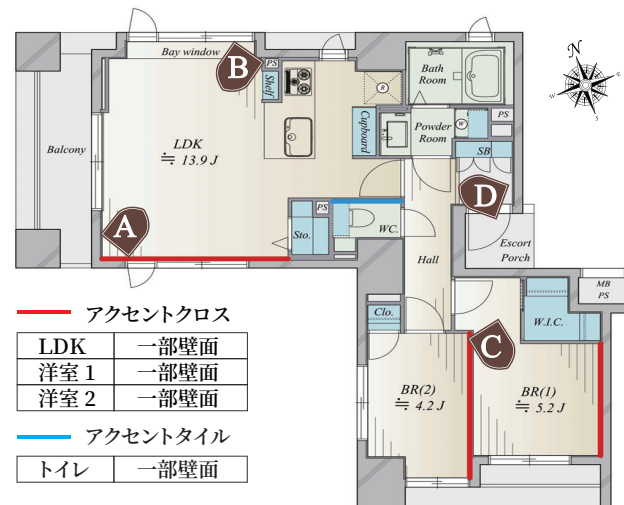

13.9帖

A

Living & Dining

明るく開放的なオープンキッチンを採用。リビングダイニングで寛ぐ家族やゲストとの会話も弾みます。

2LDK+W

中央区湊3-14-2
専有面積：57.89㎡
築年：2005年

Planner
大野

※アルファベット記号は場所を、矢印は3Dパースの視点方向を表しています。
※居室・収納の表記は暮らし方をイメージしたものです。実際の表記は、販売図面でご確認ください。

ロング浴槽
限られた広さでも十分くつろげ、広さを感じさせる形状のアームレストを採用した浴槽。

サイズ：1218 ※この物件は縦型ミラーになります。

壁パネル：ウォールナット柄 床：ベージュ シャワー：メタルシャワーヘッド 収納棚：メタルシェルフ
照明：LEDダウンライト 追焚機能付き

Cupboard LIXIL AS

高い収納力で、キッチンスペースを快適に。

キッチンとお揃いのデザインで、シンプルなおしゃれ空間に仕上げました。コンパクトながら使い勝手を考えた収納と、実用的な設計にこだわった、日々の家事をサポートしてくれるうれしい家具が標準仕様になりました。

キャビネット：W1050
扉：ショコラオーク柄
カウンター：人造大理石シュガーホワイト

※この画像はイメージのため、実際とは異なります。

PowderRoom LIXIL 洗面化粧台 XV

機能と美が両立した、最上級ランクの洗面台。

サイズ：W900

縦に配置したLED照明により、左右からの光で顔に影をつくりません。ミラー裏の収納トレイは高さを調整でき、コンセント内蔵なので充電も可能。

手が汚れていても、かざすだけで照明操作ができるセンサー式スイッチ。